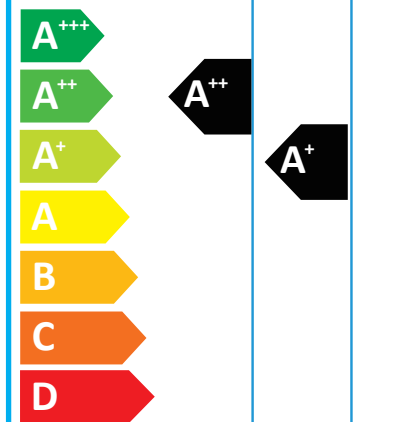

ENERG Y IJA
енергия · ενέργεια IE IA

maxon MXI-09HE013i/MXO-09HE013i

SEER

kW 2,5
SEER 6,1
kWh/annum 143

SCOP

kW 1,9	2,1	X
SCOP 4,6	4,0	X
kWh/annum 578	735	X

54dB

62dB