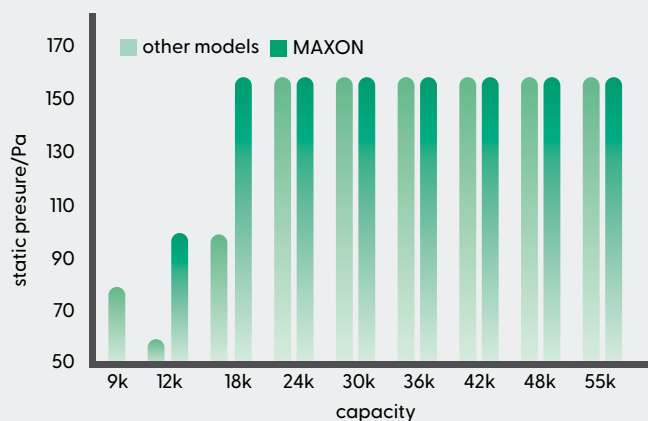

LOW AMBIENT
HEATING

SILENT
OPERATION

AUTO SWING

Static pressure up to 160 Pa

With static pressure reaching 160 Pa, some Maxon ducted units ensure optimal airflow and distribution.

MXI-24HDU014i	MXI-36HDU014i	MXI-48HDU014i	MXI-55HDU014i
7,1 (3,2-7,9)	10,55 (2,7 - 11,75)	14,07 (3,52 - 15,83)	15,24 (4,1 - 17,29)
2280	3900	4500	5250
377	608	1377	1505
6,6 (A++)	6,1 (A++)	6,1 (A++)	6,1 (A++)
8,0 (2,8 - 8,6)	11,72 (2,78 - 12,84)	16,12 (4,11 - 17,59)	18,18 (4,4 - 20,52)
2000	3300	4600	5150
1867	3080	4025	4375
4,2 (A+)	4,0 (A+)	4,0 (A+)	4,0 (A+)
3700	5000	7300	7500
19	10	14	14
1200/1000/700	1700/1400/1100	2000/1700/1300	2200/1900/1500
33,5/32,5/31	40/37/34	43,5/41,5/39,5	44,5/43/41,5
1000x750x245	1200x750x245	1200x750x245	1200x750x300
1225x860x304	1425x860x304	1425x860x304	1425x860x354
31,8/37,2	38,4/44,4	40,4/46,8	42,9/49,1
60	65	64,5	64
890x342x673	946x410x810	980x415x975	980x415x975
995x398x740	1090x500x885	1145x500x1080	1145x500x1080
41,9/45,2	80,5/85	90/105	92/107
R32	R32	R32	R32
1,4	2,4	2,9	3,2
9,52	9,52	9,52	9,52
15,9	15,9	15,9	15,9
5	5	5	5
24	24	24	24
50	75	75	75
25	30	30	30
-15 ~ +50	-15 ~ +50	-15 ~ +50	-15 ~ +50
-20 ~ +24	-20 ~ +24	-20 ~ +24	-20 ~ +24
663	673	634	634
4x1,5	4x1,5	4x1,5	4x1,5
220-240V,1Ph,50Hz	380-415V,3Ph,50Hz	380-415V, 3 Ph, 50Hz	380-415V, 3 Ph, 50Hz